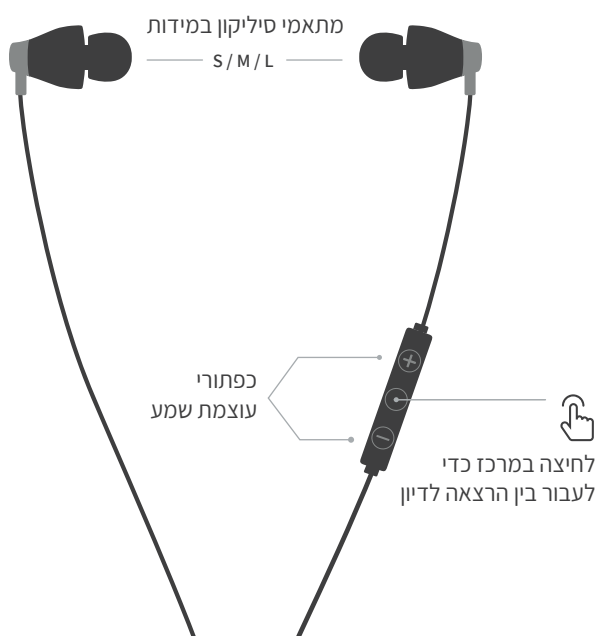

אוזניות

ניתן להשתמש בכל אוזניות עם מחבר אודיו 3.5 מ"מ

בהצלחה בלימודים!

אנו זמינים עבורך לכל דבר ועניין

support@nuancehear.com

nuancehear.com

077-9018642

nuancehearing
Sound Selector