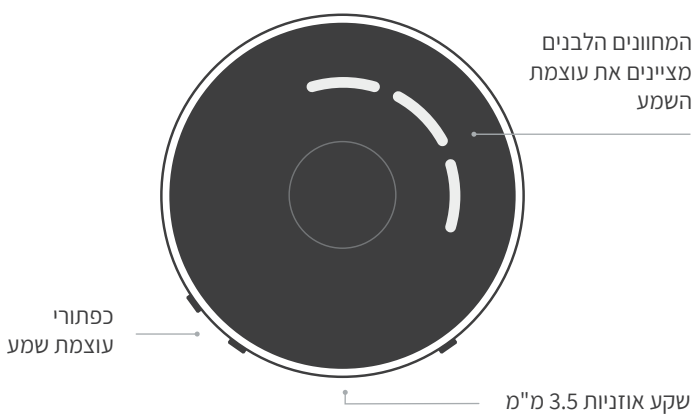

שיחה

בחירה ידנית של עד שני דוברים

לחיצה על מקטע
כדי לשמוע דובר מסוים

סוללה וטעינה

טעינה באמצעות Micro USB

עוצמת שמע

מומלץ לכוון את עוצמת השמע כך שתישמע טבעית עוצמת שמע גבוהה מדי עלולה להגביר רעשי רקע וקולות שאינם רצויים