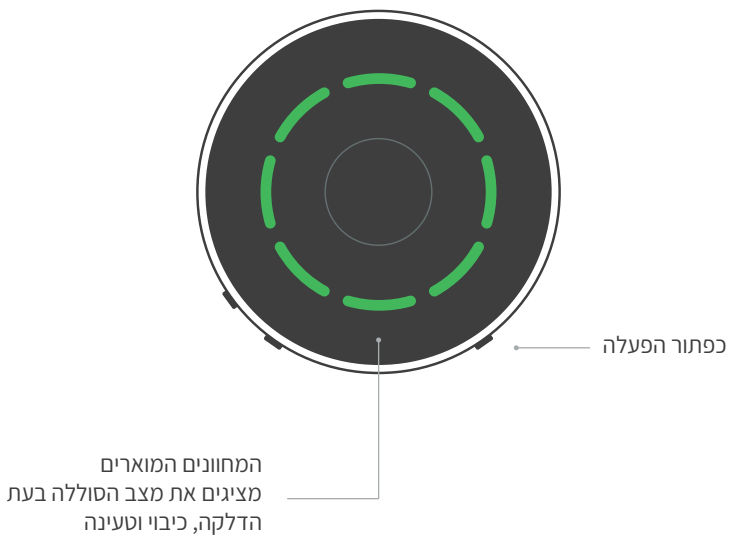

שיחה

בחירה ידנית של עד שני דוברים

לחיצה על מקטע
כדי לשמוע דובר מסוים

סוללה וטעינה

טעינה באמצעות Micro USB

עוצמת שמע

מומלץ לכוון את עוצמת השמע כך שתישמע טבעית עוצמת שמע גבוהה מדי עלולה להגביר רעשי רקע וקולות שאינם רצויים