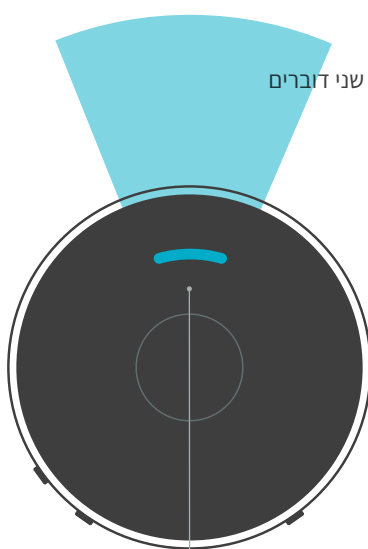

קל להקשיב, קל להתרכז

nancehearing
Sound Selector

הרצאה

מעקב אוטומטי אחר תנועת המורה
בחזית בלבד

לחיצה במרכז
כדי לעבור בין הרצאה לדין

דין

מעקב אוטומטי אחר הדובר/ת הנוכחי/ת
בכל הכיוונים

לחיצה במרכז
כדי לעבור בין דין להרצאה

שיחה

בחירה ידנית של עד שני דוברים

לחיצה על מקטע
כדי לשמוע דובר מסוים

סוללה וטעינה

טעינה באמצעות Micro USB

עוצמת שמע

מומלץ לכוון את עוצמת השמע כך שתישמע טבעית עוצמת שמע גבוהה מדי עלולה להגביר רעשי רקע וקולות שאינם רצויים